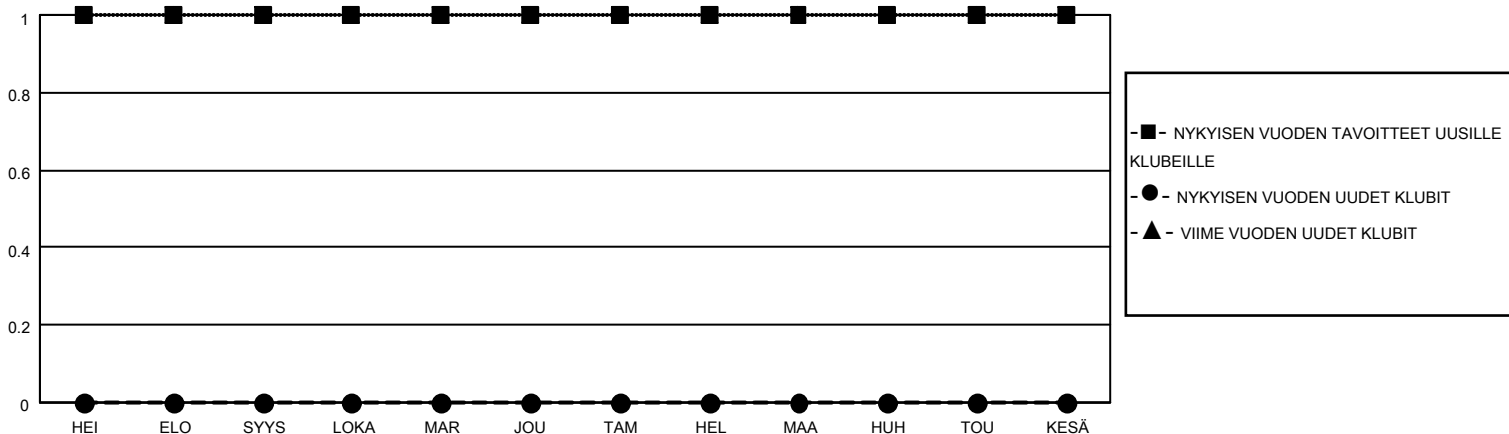

MONTHLY MEMBERSHIP PROGRESS REPORT

SIJAINTI FINLAND

District 107 A

Results as of: 5/31/2022

Klubit				jäsentä			
TULOKSET 2021-2022				TULOKSET 2021-2022			
NELJÄNNES	UUDEN KLUBIN TAVOITE	UUDET KLUBIT	LOPETETUT KLUBIT	NELJÄNNES	JÄSENKASVUN NETTOTAVOITE	TOTEUTUNUT JÄSENKASVU	POISTETUT JÄSENET (mukaan lukien siirrot)
HEI/ELO/SYYS	1	0	0	HEI/ELO/SYYS	20	21	34
LOKA/MAR/JOU	0	0	0	LOKA/MAR/JOU	10	18	30
TAM/HEL/MAA	0	0	0	TAM/HEL/MAA	10	12	36
HUH/TOU/KESÄ	0	0	0	HUH/TOU/KESÄ	10	17	34

TAVOITTEET JA UUDET KLUBIT, KUMULATIIVINEN