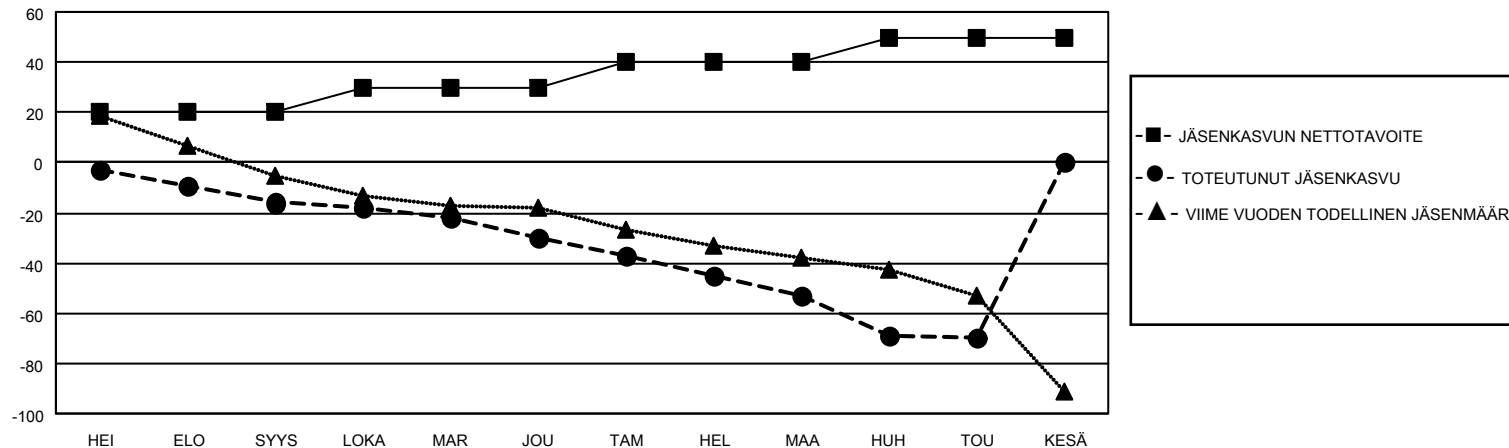

MONTHLY MEMBERSHIP PROGRESS REPORT

SIJAINTI FINLAND

District 107 A

Results as of: 5/31/2022

Klubit				jäsentä			
TULOKSET 2021-2022				TULOKSET 2021-2022			
NELJÄNNES	UUDEN KLUBIN TAVOITE	UUDET KLUBIT	LOPETETUT KLUBIT	NELJÄNNES	JÄSENKASVUN NETTOTAVOITE	TOTEUTUNUT JÄSENKASVU	POISTETUT JÄSENET (mukaan lukien siirrot)
HEI/ELO/SYYS	1	0	0	HEI/ELO/SYYS	20	21	34
LOKA/MAR/JOU	0	0	0	LOKA/MAR/JOU	10	18	30
TAM/HEL/MAA	0	0	0	TAM/HEL/MAA	10	12	36
HUH/TOU/KESÄ	0	0	0	HUH/TOU/KESÄ	10	17	34

TAVOITTEET JA UUDET KLUBIT, KUMULATIIVINEN

TAVOITTEET JA JÄSENET, KUMULATIIVINEN

LAKKAUTETUT KLUBIT: 0

ERONNEET JÄSENET

KUOLLUT	31
KLUBI LAKKAUTETTU	0
MUU	103
YHTEENSÄ	134

37 CLUBS OF 83 LISÄNNYT YHDEN TAI USEAMMAN UUTTA JÄSENTÄ